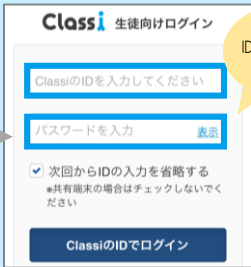

Google Play
で手に入れます

Classi にログインしてみましょう

1

ログイン画面を開く

アプリを使ってログイン

App Store または Google Play で「Classi 生徒用(Classi 学習動画)」と検索
または表面のQRコードを読み取り、「Classi 生徒用(Classi 学習動画)」アプリをインストール

Q Classi 生徒用 **で検索**

Q Classi 学習動画 **で検索**

アプリを開く

App StoreとApp Storeロゴは、Apple Inc.の商標です。
Google Play および Google Play ロゴは、Google LLC の商標です。

ブラウザからログイン

検索エンジンで「Classi 生徒」と検索

Q Classi 生徒 **で検索**

動画でも使い方・ログイン方法を
ご確認くださいませ！

URL
<https://youtu.be/G1uOZGYayc0>

ログイン画面が
表示される
(下記STEP2の
画面へ)

2

ログイン

先生から配布された「あなたのIDとパスワードが記載された紙」を手元に準備しておきましょう。
※掲載している内容は、スマートフォンでの画面イメージです。

アプリのアイコンを押し、
ログイン画面へ

Classi ID

ID・パスワード
を入力

※ID・パスワードは先生から
受け取ってください。

注意事項を
確認し、
「次へ」を押す

IDを
設定

元の
パスワードを
一旦入力

パスワードは
英数字記号で
8文字以上

ひみつの
質問を設定

ログイン完了！

SASSI から始まる ID

画面下の
「初回登録」
を押す