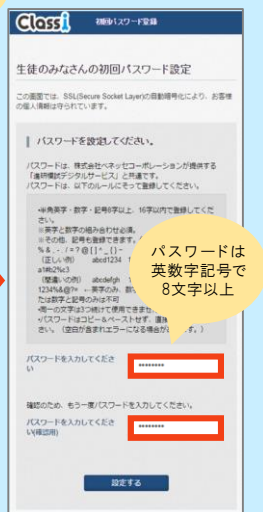

アプリを開く

App StoreとApp Storeロゴは、Apple Inc.の商標です。
Google Play および Google Play ロゴは、Google LLC の商標です。

ブラウザからログイン

検索エンジンで「Classi 生徒」と検索

Q Classi 生徒 **で検索**

動画でも使い方・ログイン方法を
ご確認くださいませ！

URL
<https://youtu.be/G1uOZGYayc0>

ログイン画面が
表示される
(下記STEP2の
画面へ)

2

ログイン

先生から配布された「あなたのIDとパスワードが記載された紙」を手元に準備しておきましょう。
※掲載している内容は、スマートフォンでの画面イメージです。

アプリのアイコンを押し、
ログイン画面へ

Classi ID

ID・パスワード
を入力

※ID・パスワードは先生から
受け取ってください。

注意事項を
確認し、
「次へ」を押す

IDを
設定

元の
パスワードを
一旦入力

パスワードは
英数字記号で
8文字以上

ひみつの
質問を設定

ログイン完了！

SASSI から始まる ID

画面下の
「初回登録」
を押す

学校コード・
ID・生年日を
入力

注意事項を確認、「次へ」を押す

※学校コード・IDは先生から
受け取ってください。

パスワードは
英数字記号で
8文字以上

ひみつの質問は覚えやすいものに！

パスワードを忘れてしまっても「ひみつの質問」を覚えていれば、自分でパスワードを再設定できます。絶対に忘れない質問を設定しましょう。

※ID・パスワードは自分だけで管理し、他人に絶対に教えないようにしましょう。
※万が一忘れてしまった場合は、先生に再発行していただきます。