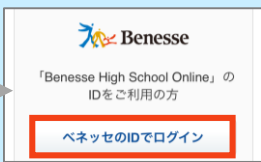

アプリを開く

App StoreとApp Storeロゴは、Apple Inc.の商標です。
Google Play および Google Play ロゴは、Google LLC の商標です。

ブラウザからログイン

検索エンジンで「Classi 生徒」と検索

Q Classi 生徒 **で検索**

動画でも使い方・ログイン方法を
ご確認くださいませ！

URL
<https://youtu.be/G1uOZGYayc0>

注意事項を
確認し、
「次へ」を押す

IDを
設定

元の
パスワードを
一旦入力

パスワードは
英数字記号で
8文字以上

ひみつの
質問を設定

ログイン完了！

SASSI から始まる ID

画面下の
「初回登録」
を押す