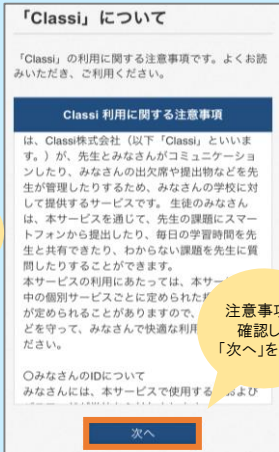

アプリを開く

App StoreとApp Storeロゴは、Apple Inc.の商標です。
Google Play および Google Play ロゴは、Google LLC の商標です。

ブラウザからログイン

検索エンジンで「Classi 生徒」と検索

Q Classi 生徒 **で検索**

動画でも使い方・ログイン方法を
ご確認くださいませ！

URL
<https://youtu.be/G1uOZGYayc0>

ログイン画面が
表示される
(下記STEP2の
画面へ)

2

ログイン

先生から配布された「あなたのIDとパスワードが記載された紙」を手元に準備しておきましょう。
※掲載している内容は、スマートフォンでの画面イメージです。

アプリのアイコンを押し、
ログイン画面へ

Classi ID

ID・パスワード
を入力

※ID・パスワードは先生から
受け取ってください。