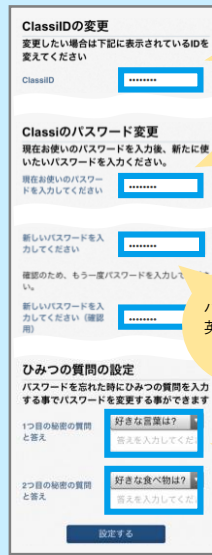

Google Play
で手に入れます

Classi にログインしてみましょう

1

ログイン画面を開く

アプリを使ってログイン

App Store または Google Play で「Classi 生徒用(Classi 学習動画)」と検索
または表面のQRコードを読み取り、「Classi 生徒用(Classi 学習動画)」アプリをインストール

Q Classi 生徒用 **で検索**

Q Classi 学習動画 **で検索**

アプリを開く

App StoreとApp Storeロゴは、Apple Inc.の商標です。
Google Play および Google Play ロゴは、Google LLC の商標です。

ブラウザからログイン

検索エンジンで「Classi 生徒」と検索

Q Classi 生徒 **で検索**

動画でも使い方・ログイン方法を
ご確認くださいませ！

URL
<https://youtu.be/G1uOZGYayc0>

ログイン画面が
表示される
(下記STEP2の
画面へ)

2

ログイン

先生から配布された「あなたのIDとパスワードが記載された紙」を手元に準備しておきましょう。
※掲載している内容は、スマートフォンでの画面イメージです。

アプリのアイコンを押し、
ログイン画面へ

Classi ID

ID・パスワード
を入力

※ID・パスワードは先生から
受け取ってください。

注意事項を
確認し、
「次へ」を押す

IDを
設定

元の
パスワードを
一旦入力

パスワードは
英数字記号で
8文字以上

ひみつの
質問を設定

ログイン完了！

SASSI から始まる ID

画面下の
「初回登録」
を押す