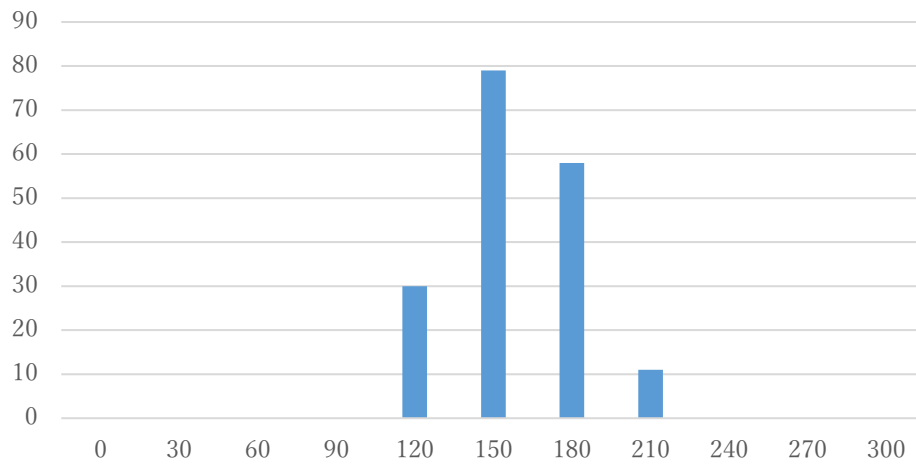

令和5年度入学者選抜

個人面接点の分布 人数

作文点の分布 人数